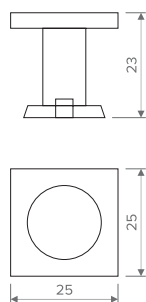

Características

◀ Material: Zamak

Design

Quadro 48

Quadro 25

Acabamentos

ESCOVADO

CROMADO