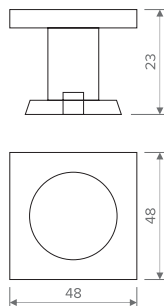

Características

◀ Material: Zamak

Design

Quadro 48

Quadro 25

Acabamentos

ESCOVADO

CROMADO