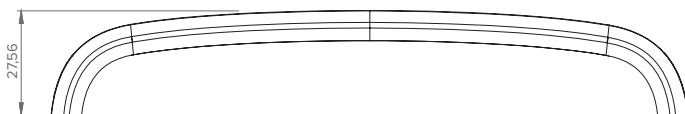

Características

◀ Material: Zamak

Acabamentos

CROMADO

Design

| A | B |
|-----|-----|
| 168 | 160 |
| 264 | 256 |
| 360 | 352 |

LINHA NÓRDIC