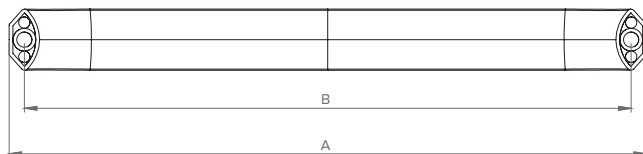

Características

◀ Material: Zamak

Acabamentos

CROMADO

Design

| A | B |
|-----|-----|
| 168 | 160 |
| 264 | 256 |
| 360 | 352 |

LINHA NÓRDIC