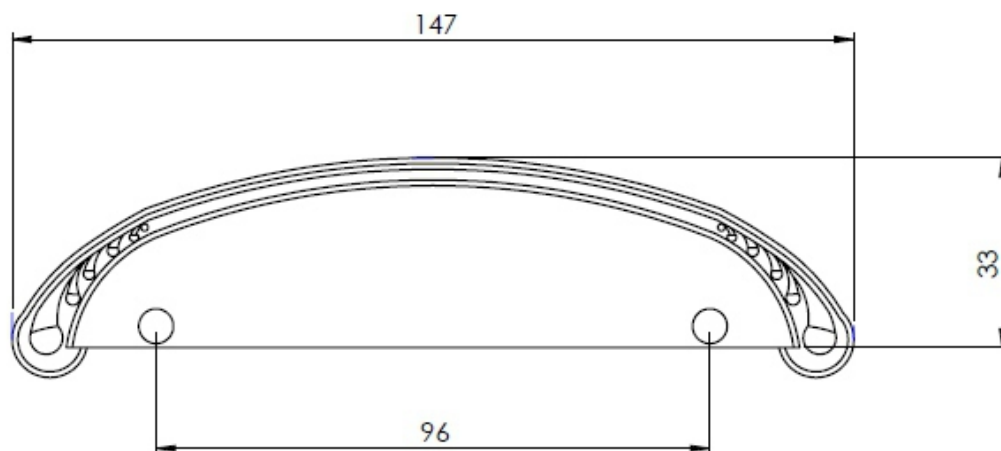

PUXADOR CORAZA

Design

Características

◀ Material: Zamak

Acabamentos

ZIANI

ANTIQUE

FOSCO