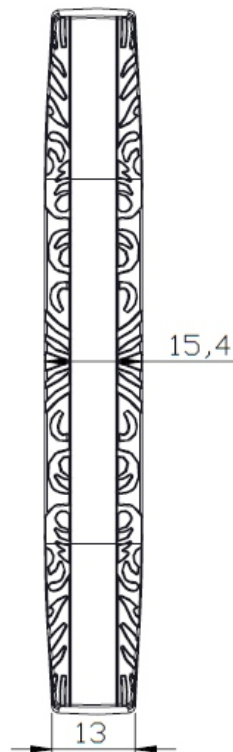

PUXADOR FIORA

Design

Características

◀ Material: Zamak

Acabamentos

ANTIQUE

A	B
111	96
143	128