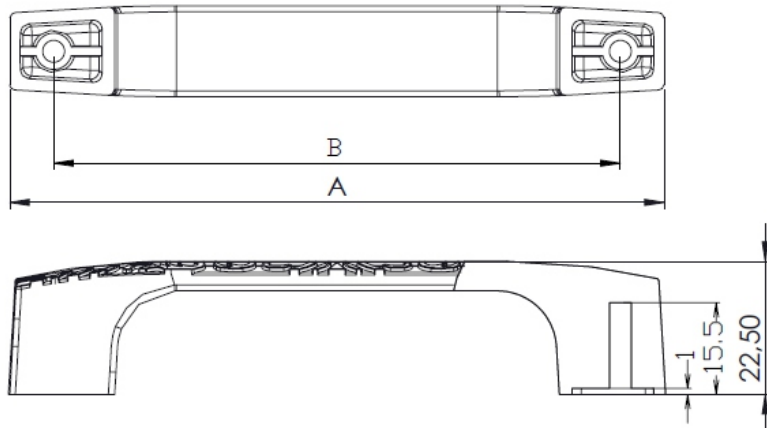

PUXADOR FIORA

Design

Características

◀ Material: Zamak

Acabamentos

ANTIQUE

A	B
111	96
143	128