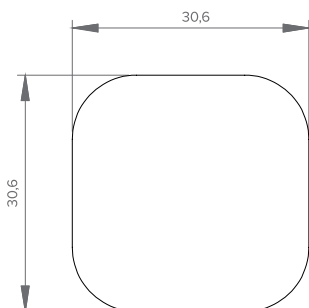

Características

◀ Material: Zamak

Acabamentos

ESCOVADO

Design

LINHA NÓRDIC