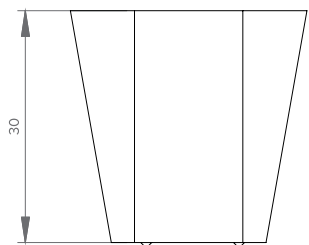

Características

◀ Material: Zamak

Acabamentos

ESCOVADO

Design

LINHA NÓRDIC