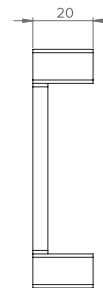

Características

◀ Material: Zamak

Design

A	B	C
40	32	76
70	64	140

Acabamentos

LINHA NÓRDIC