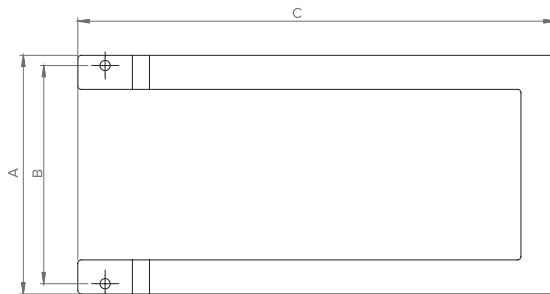

Características

◀ Material: Zamak

Design

A	B	C
40	32	76
70	64	140

Acabamentos

LINHA NÓRDIC