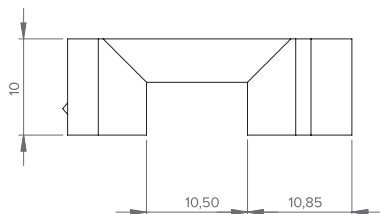

Características

◀ Material: Zamak

Design

Acabamentos

CROMADO

ESCOVADO

LINHA NÓRDIC