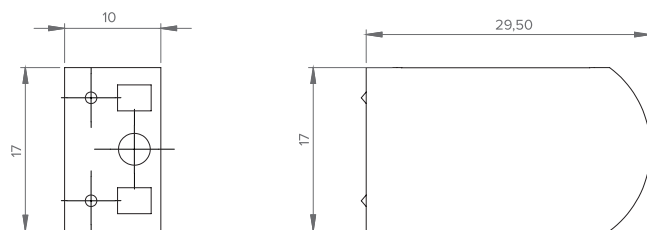

Características

◀ Material: Zamak

Design

Acabamentos

CROMADO

ESCOVADO

LINHA NÓRDIC