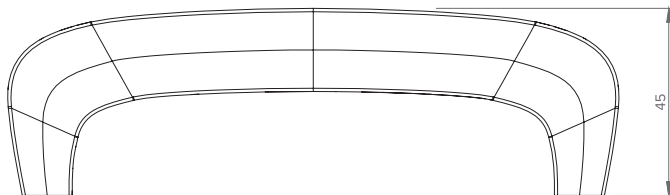

Características

◀ Material: Zamak

Acabamentos

CROMADO

Design

A	B
147	128
211	192
275	256

LINHA NÓRDIC