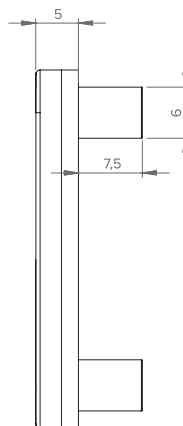

Características

◀ Material: Zamak

Acabamentos

CROMADO

Design

LINHA NÓRDIC