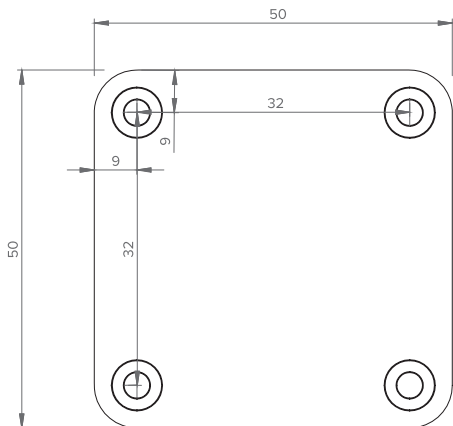

Características

◀ Material: Zamak

Acabamentos

CROMADO

Design

LINHA NÓRDIC