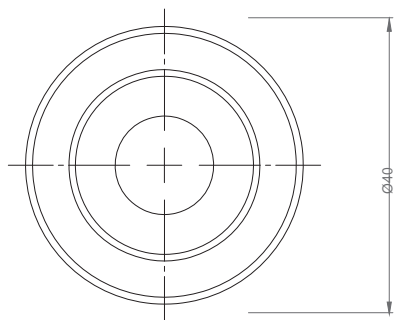

Características

◀ Material: Zamak

Design

Acabamentos

COBRE

CROMADO

ACETINADO