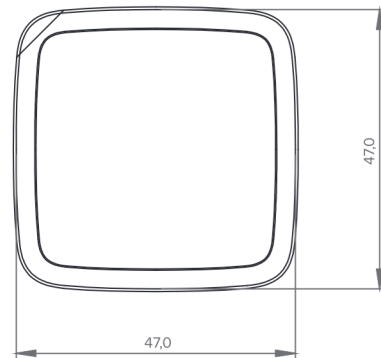

Características

◀ Material: Zamak

Design

Acabamentos

LINHA NÓRDIC